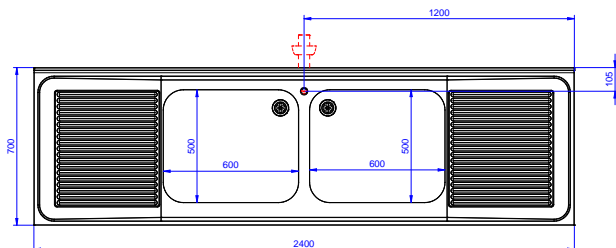

Descrizione

Articolo N°

Lavatoio in acciaio inox AISI 304 con piano di lavoro da 50 mm e spessore 10/10. Insonorizzato con piega salvamani sui bordi e dotato di involucro perimetrale ed angoli saldati. Gambe quadre in acciaio inox AISI 304 (40x40 mm) con piedini regolabili in altezza. Alzatina paraspruzzi posteriore con raggiatura 10 mm, altezza 100 mm e spessore 13 mm. Due vasche da 600x500x300 mm dotate di tubo troppopieno e piletta di scarico da 2". Due gocciolatoi stampati posizionati ai lati.

Approvazione: _____

Fronte

Lato

D = Scarico acqua

Alto

Informazioni chiave

Dimensioni esterne, larghezza:

133248 (LG2426N) 2400 mm

Dimensioni esterne, profondità:

700 mm

Dimensioni esterne, altezza:

1000 mm

Dimensione alzatina, altezza:

100 mm

Dimensione alzatina, profondità:

13 mm

Dimensione alzatina, raggio:

R=8

Numero di vasche:

2

Dimensione vasca:

600x500xH300

Spessore piano di lavoro:

50 mm