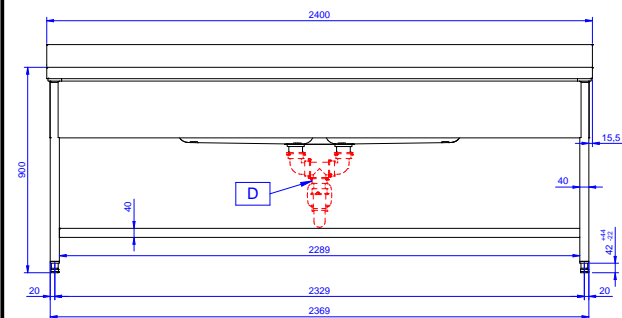

Costruzione

- Piano di lavoro in acciaio 10/10 AISI 304 di 50 mm di spessore con piega salvamani sui bordi.
- Vasca lavatoio in acciaio inox AISI 304 dotata di tubo troppopieno e piletta di scarico.
- Progettato per essere installato contro un muro. Alzatina posteriore paraspruzzi con raggiatura 8 mm, altezza 100 mm e spessore 13 mm
- Gambe in acciaio inox AISI 304 a sezione quadra e 40 mm regolabili in altezza.
- Progettato per permettere di posizionare le gambe ed il piano con vasca ad incastro e fissare il rubinetto attraverso un accesso agevolato nella parte posteriore.
- Accessori a richiesta: ripiano inferiore, rubinetto, falso fondo per vasca, filtro troppo pieno, sifoni singoli o doppi.

Approvazione: _____

Fronte

Lato

D = Scarico acqua

Alto

Informazioni chiave

Dimensioni esterne, larghezza:

133248 (LG2426N) 2400 mm

Dimensioni esterne, profondità:

700 mm

Dimensioni esterne, altezza:

1000 mm

Dimensione alzatina, altezza:

100 mm

Dimensione alzatina, profondità:

13 mm

Dimensione alzatina, raggio:

R=8

Numero di vasche:

2

Dimensione vasca:

600x500xH300

Spessore piano di lavoro:

50 mm